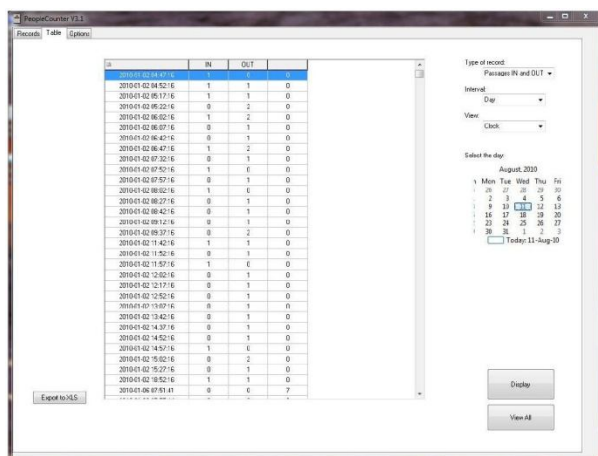

PRODUCTO FABRICADO EN LA COMUNIDAD EUROPEA

Las características, pueden variar sin previo aviso.

SEYCON CAT • Gran Vía de les Corts Catalanes, 1107 • 08020 Barcelona • Tel.: 93 710 78 66

Visite nuestra página web: www.seyconcat.com • E-mail: infoweb@seyconcat.com