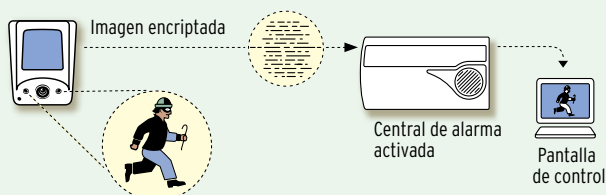

Cámara exterior

Cámara interior

El detector que marca LA diferencia

Videofied le garantiza tranquilidad y respeto de su vida privada.

Cámara activada

- > En caso de detección, la cámara gran angular graba una película de 10 segundos.
- > La película de vídeo se envía a central receptora de alarmas.
- > Los operadores pueden ver el vídeo de la intrusión en tiempo real, lo que facilita que se pueda confirmar la alarma sin lugar a dudas!
- > En caso de intrusión y de peligro real, la central receptora de alarmas alerta a la policía.

Detector desconectado - cámara desconectada

El sistema verifica el estado de la instalación cada 8 minutos

Detector conectado - cámara conectada

¡Mayor comodidad gracias a la instalación inalámbrica!

La central de alarma puede conectarse a una línea telefónica estándar o se puede utilizar a través de la red GPRS (gracias a un módulo integrado). Cada periférico del sistema, incluida la central, se alimenta con pilas que aseguran una autonomía de 4 años. No hay ninguna conexión a la red. Gracias a la simplicidad del sistema inalámbrico, una sola persona puede instalar el sistema completo en apenas 2 horas.

Tecnología

- **Alimentación:** cada periférico del sistema se alimenta con pilas. La central y los periféricos no están conectados a una instalación eléctrica.
- **Transmisión de la alarma:** A la central receptora de alarmas a través de una simple línea telefónica.
- **Detector infrarrojo pasivo PIR/cámara/LED integrados en el sistema:** el detector PIR incluye una cámara de vídeo ultramoderna y LED infrarrojos para grabar vídeos en la oscuridad, 0,2 lux.