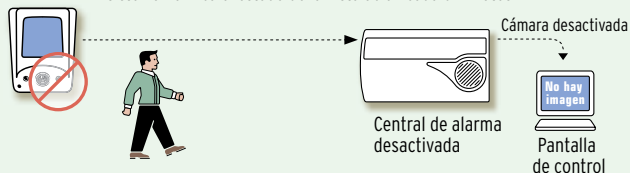

Cámara exterior

Cámara interior

El detector que marca LA diferencia

Videofied le garantiza tranquilidad y respeto de su vida privada.

Cámara activada

- > En caso de detección, la cámara gran angular graba una película de 10 segundos.
- > La película de vídeo se envía a central receptora de alarmas.
- > Los operadores pueden ver el vídeo de la intrusión en tiempo real, lo que facilita que se pueda confirmar la alarma sin lugar a dudas!
- > En caso de intrusión y de peligro real, la central receptora de alarmas alerta a la policía.

Detector desconectado - cámara desconectada

El sistema verifica el estado de la instalación cada 8 minutos

Detector conectado - cámara conectada

¡Mayor comodidad gracias a la instalación inalámbrica!

La central de alarma puede conectarse a una línea telefónica estándar o se puede utilizar a través de la red GPRS (gracias a un módulo integrado). Cada periférico del sistema, incluida la central, se alimenta con pilas que aseguran una autonomía de 4 años. No hay ninguna conexión a la red. Gracias a la simplicidad del sistema inalámbrico, una sola persona puede instalar el sistema completo en apenas 2 horas.