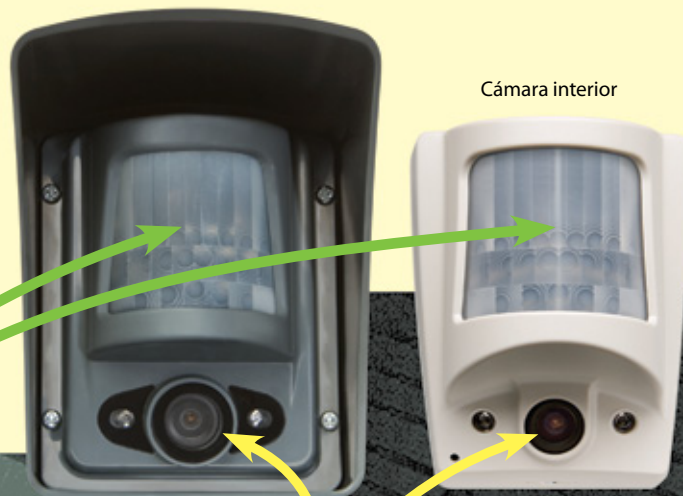

Cámara exterior

Cámara interior

El detector que marca LA diferencia

Videofied le garantiza tranquilidad y respeto de su vida privada.

Cámara activada

- > En caso de detección, la cámara gran angular graba una película de 10 segundos.
- > La película de vídeo se envía a central receptora de alarmas.
- > Los operadores pueden ver el vídeo de la intrusión en tiempo real, lo que facilita que se pueda confirmar la alarma sin lugar a dudas!
- > En caso de intrusión y de peligro real, la central receptora de alarmas alerta a la policía.

Detector desconectado - cámara desconectada

El sistema verifica el estado de la instalación cada 8 minutos

Detector conectado - cámara conectada

¡Mayor comodidad gracias a la instalación inalámbrica!

La central de alarma puede conectarse a una línea telefónica estándar o se puede utilizar a través de la red GPRS (gracias a un módulo integrado). Cada periférico del sistema, incluida la central, se alimenta con pilas que aseguran una autonomía de 4 años. No hay ninguna conexión a la red. Gracias a la simplicidad del sistema inalámbrico, una sola persona puede instalar el sistema completo en apenas 2 horas.

Características técnicas

Tecnología RF	Wiselink	Humedad	
Tipo de radio	Bidireccional	Cámara interior :	70% max
Bandas de frecuencia	868/915/920 MHz	Cámara interior :	IP65
Transmisión	encriptada con algoritmo AES	Certificaciones	UL/FCC/CENELEC/CE/EN50131/EN300220/INCERT/IDA/NCP/A-TICK
Formato vídeo	MPEG	Infrarrojo	2 LED
Tamaño del vídeo	200 Ko	Visión nocturna	
Número de imágenes	5 por segundo	Cámara interior :	4,5 m / 14 ft.
Formato de imagen	JPEG	Cámara exterior :	8-10 m / 26-33 ft.
Tamaño de la imagen	320 x 240 píxeles	Detección	infrarrojo pasivo con análisis de señal
Temperatura de funcionamiento		Tipo de lente	Fresnel
Cámara interior :	0°/+40°C (32°/+104°F)	Ángulo de detección	90°
Cámara exterior :	-20°/+60°C (-10°/+140°F)	Distancia de detección	12 m / 40 ft.