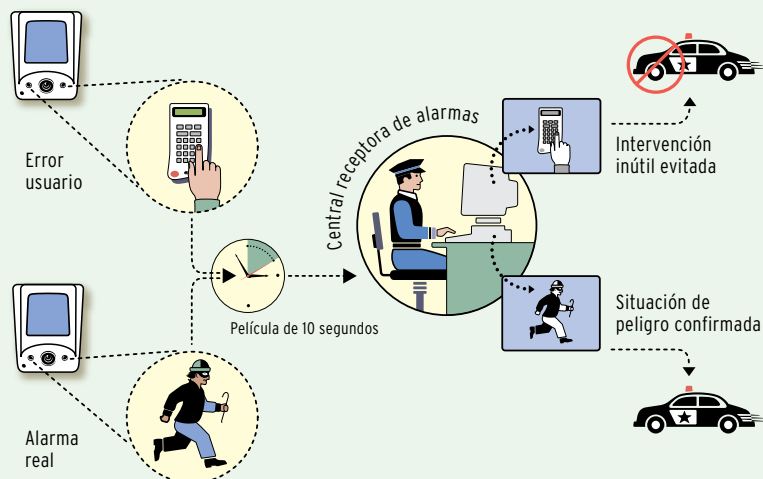

Cámara exterior

Cámara interior

El detector que marca LA diferencia

Videofied le garantiza tranquilidad y respeto de su vida privada.

Cámara activada

- > En caso de detección, la cámara gran angular graba una película de 10 segundos.
- > La película de vídeo se envía a central receptora de alarmas.
- > Los operadores pueden ver el vídeo de la intrusión en tiempo real, lo que facilita que se pueda confirmar la alarma sin lugar a dudas!
- > En caso de intrusión y de peligro real, la central receptora de alarmas alerta a la policía.

Detector desconectado - cámara desconectada

El sistema verifica el estado de la instalación cada 8 minutos

Detector conectado - cámara conectada

¡Mayor comodidad gracias a la instalación inalámbrica!

La central de alarma puede conectarse a una línea telefónica estándar o se puede utilizar a través de la red GPRS (gracias a un módulo integrado). Cada periférico del sistema, incluida la central, se alimenta con pilas que aseguran una autonomía de 4 años. No hay ninguna conexión a la red. Gracias a la simplicidad del sistema inalámbrico, una sola persona puede instalar el sistema completo en apenas 2 horas.

Tecnología

- **Alimentación:** cada periférico del sistema se alimenta con pilas. La central y los periféricos no están conectados a una instalación eléctrica.
- **Transmisión de la alarma:** A la central receptora de alarmas a través de una simple línea telefónica.
- **Detector infrarrojo pasivo PIR/cámara/LED integrados en el sistema:** el detector PIR incluye una cámara de vídeo ultramoderna y LED infrarrojos para grabar vídeos en la oscuridad, 0,2 lux.